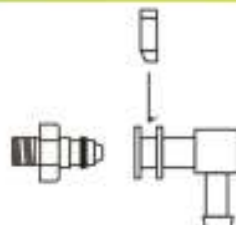

Clipped Edge **Fpfilters®**
PN 0805-0026

Cornered Edge
with safety clip **Fpfilters®**
PN 0805-0022

Model	Engine	KW	HP	Manuf. Year	Double Device PN	€	Single Device PN	€
Mini Cooper I								
1.6 (R52-53)	W10B16A	85	115	05/01 - 09/08	0802-5924M	237,40 €		
1.6 S (R52-53)	W11B16A	125	170	07/04 - 09/08	0802-5926M	237,40 €		
1.6 S (R52-53)	W11B16A	120	163	05/02 - 06/04	0802-5925M	237,40 €		
1.6 S JCWT (R52-53)	W11B16A	147	200	03/03 - 09/04	0802-5927M	237,40 €		
1.6 S JCWT (R52-53)	W11B16A	155	210	10/04 - 09/08	0802-5928M	237,40 €		
1.6 S JCWT GP (R52-53)	W11B16A	160	218	06/06 - 09/06	0802-5929M	237,40 €		
Mini Cooper II-Clubman-Countryman								
1.6 (R55-R56-R57)	N12B16A	88	120	11/06 +	0802-5920M	237,40 €		
1.6 (R55-R56-R57)	N16B16A	90	122	03/10 +	0802-5921M	237,40 €		
1.6 Diesel (R55-R56)	9HZ DV6TED4	80	109	04/07 +	0822-5040	237,40 €	0811-5040	134,20 €
1.6 Diesel (R55-R56-R57-R60)	N47C16A	82	112	09/10 +	0822-5045	237,40 €	0811-5045	134,20 €
1.6 John Cooper Works (R55-R56-R57)	N14B16	160	218	07/07 +	0802-58001M	237,40 €		
1.6 John Cooper Works (R55-R56-R57)	N14B16	155	211	05/08 +	0802-5921M	237,40 €		
1.6 S Turbo (R55-R56-R57-R60)	N18B16A	147	200	03/10 +	0802-58000M	237,40 €		
1.6 S Turbo (R55-R56-R57-R60)	N18B16A	120	163	03/10 +	0802-58002M	237,40 €		
1.6 S Turbo (R55-R56-R57-R60)	N18B16A	135	184	03/10 +	0802-5922M	237,40 €		
1.6 S Turbo (R55-R56-R57-R60)	N14B16A	128	175	11/06 +	0802-5923M	237,40 €		
1.6 S Turbo (R61-R60)	N18B16A	140	190	07/14 +	0802-58006M	237,40 €		
2.0 D Diesel (R55-R56-R57-R60)	N47C20A	82	112	03/11 +	0822-24503	237,40 €	0822-24503	134,20 €
2.0 Diesel SD (R55-R56-R57-R58-R59-R60)	N47C20A	100	136	03/11 +	0822-24504	237,40 €	0822-24504	134,20 €
2.0 Diesel SD (R55-R56-R57-R58-R59-R60)	N47C20A	105	143	03/11 +	0822-24501	237,40 €	0822-24501	134,20 €
Mini III (F55-F56)								
1.2	B38A12	75	102	02/14 +	0802-58003M	237,40 €		
1.2 (One)	B38A12A	55	75	07/14 +	0802-58008M	237,40 €		
1.5	B38A15	100	136	02/14 +	0802-58004M	237,40 €		
1.5 Diesel	B37C15	85	116	02/14 +	0822-24506	237,40 €	0811-24506	134,20 €
1.5 Diesel	B37C15	70	95	02/14 +	0822-24505	237,40 €	0811-24505	134,20 €
2.0	B48A20	141	192	02/14 +	0802-58005M	237,40 €		
2.0 Diesel (Cooper SD)	B47C20A	125	170	07/14 +	0822-24507	237,40 €	0811-24507	134,20 €
2.0 JCW	B48B20	170	231	03/15 +	0802-58007M	237,40 €		
Mini One I								
1.4 (R50)	W10B14A	55	75	05/01 - 12/04	0802-5930M	237,40 €		
1.4 Diesel (R50-52)	1ND	65	88	06/05 - 07/06	0822-5042	219,40 €	0811-5042	118,20 €
1.4 Diesel (R50-52)	1ND	55	75	06/03 - 10/05	0822-5041	219,40 €	0811-5041	118,20 €
1.6 (R50-52)	W10B16A	66	90	05/01 - 09/08	0802-5931M	237,40 €		
Mini One II								
1.4 (R56)	N12B14A	55	75	03/09 +	0802-5933M	237,40 €		
1.4 (R56)	N12B14A	70	95	04/07 +	0802-5932M	237,40 €		
1.6 (R56)	N16B16A	55	75	03/10 +	0822-10481M	237,40 €		